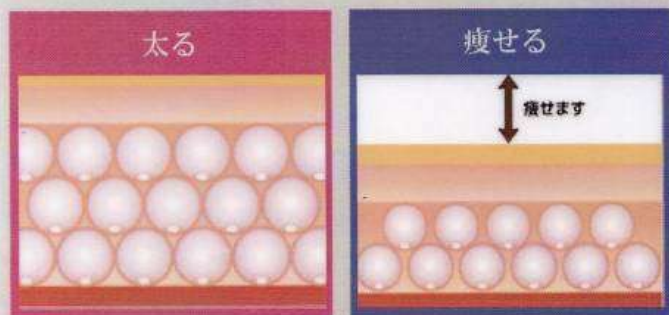

「SLIMMOVEPULS」とは…

燃やす・揉み出す・溶かすで効果を実感。

当サロンは、何といても効果重視！ 施術効果が目に見える本格痩身マシン「SLIMMOVEPULS」であなたを理想のボディラインへ導びきます。

1 ラジオ波で分解した脂肪細胞をサクシオン（吸引）しながらリンパに流し、短い時間で排泄していきます。肩こり、むくみ、だるさも解消します。

大きくなった脂肪細胞とまわりに凝固まった老廃物を SLIMMOVE の揉みほぐしで体外へ排出を促します。

脂肪層へ直接熱が伝わり、さらに揉みほぐしも加わり効果的に痩せられます。

2個の電極があり、その間で通電するので、プレート板が不要。様々な体の角度からでも施術が可能なので、施術者の負担軽減&施術短縮&火傷リスク軽減!!

吸引することで、皮膚を深部まで効果的にマッサージすることができます。血行やリンパの流れも改善されますので、老廃物の排泄を高め新陳代謝も活発になります。

2 脂肪細胞が大きくなることを太る、小さくなることを痩せると言います。セルライト撃退して脂肪燃焼し、小さくします。

3 フェイシャルにも絶大な発揮する SLIMMOVE は痩身と一緒にアンチエイジングケアも希望されるお客様にピッタリです。

お肌の奥のコラーゲン、エラスチンを活性化して、青色LEDでアクネ菌撃退。ニキビ予防にも効果的です。